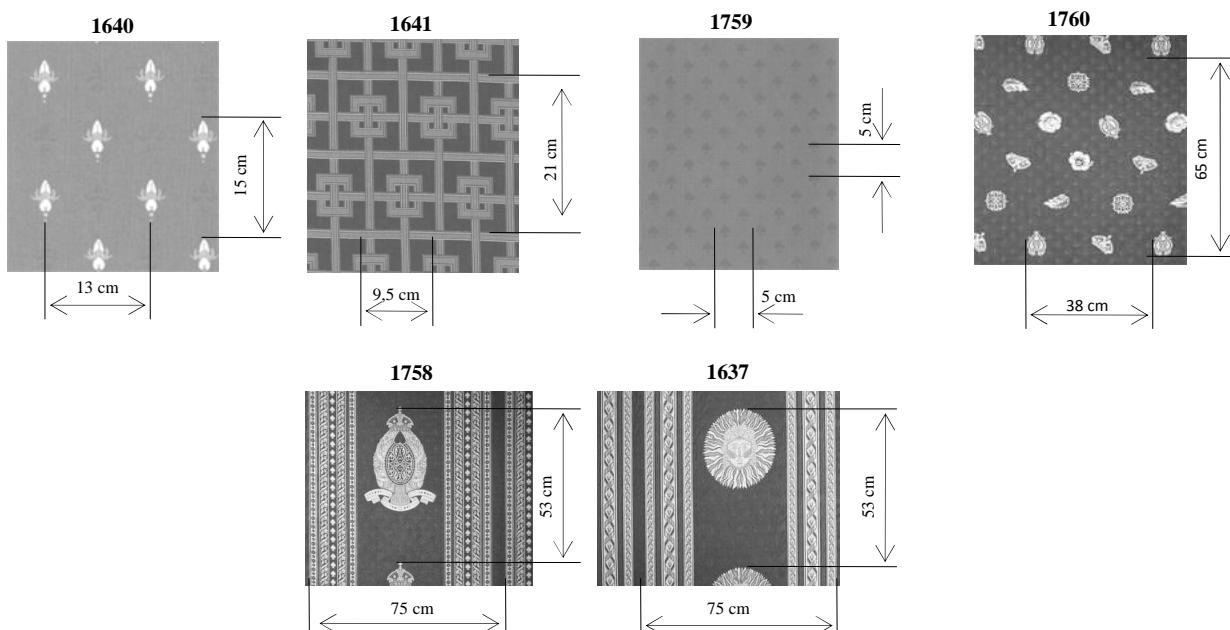

### Základní technické údaje:

<b>Druh:</b>	<b><u>ALHAMBRA</u></b>		
<b>Určení:</b>	potahová tkanina		ČSN
<b>Materiálové složení:</b>		100 % VI	
<b>Šíře:</b>		150 cm	
<b>Hmotnost:</b>		510 g/m	
<b>Dostava osnovy / útku:</b>	osnova:	35 nití / cm	
	útek:	34 nití / cm	
<b>Pevnost v tahu:</b>	osnova:	798 N	80 0812
	útek:	788 N	80 0812
<b>Odolnost v oděru:</b>	Martindale:	20 500 otáček	80 0846
<b>Posuv nití ve švu:</b>	posuv osnovních nití:	0,6 mm	80 0842
	posuv útkových nití:	0,4 mm	80 0842
<b>Stálobarevnost:</b>	na světle:	4	20105-B02
	při šamponování:	5	80 0168
	v suchém otěru:	4 - 5	80 0139
<b>Způsob ošetřování:</b>		šamponování 	
<b>Skupina namáhání potahu:</b>	3 – běžné použití v domácnosti, nesnímatelný potah		549-80-96
<b>Úprava:</b>	částečné předsrážení		
<b>Možné provedení:</b>	nešpinivé, nehořlavé (jen u větších množství)		
<b>Vzory a jejich opakování:</b>			

**KOLOVRAT, ČM s. r. o.**  
*Glamorous Jacquard Fabrics*  
**CZ-391 55 Chýnov**

---

<b>Article:</b>	<b><u>ALHAMBRA</u></b>		
<b>Applications:</b>	<b>upholstery fabric</b>		
<b>Composition:</b>		100 % VI	
<b>Width:</b>		150 cm	
<b>Mass:</b>		510 g/m	
<b>Yarn density:</b>	warp:	35 threads/cm	
	weft:	34 threads/cm	
<b>Tensile strength:</b>	warp:	798 N	
	weft:	788 N	
<b>Abrasion thread breakage:</b>	Martindale:	20 500 cycles	
<b>Seam slippage:</b>	warp direction:	0,6 mm	
	weft direction:	0,4 mm	
<b>Colour fastness:</b>	to light:	4	
	to shampooing:	5	
	to dry rubbing:	4 - 5	
<b>Maintenance:</b>		shampooing	
<b>Finishing:</b>	part. preshrinking		
<b>Modifications:</b>	flame retardant, dirty repellent (larger quantities only)		
<b>Designs and repeats:</b>	<b>1637</b>	→ 75 cm	↓ 53 cm
	<b>1640</b>	→ 13 cm	↓ 15 cm
	<b>1641</b>	→ 9,5 cm	↓ 21 cm
	<b>1758</b>	→ 75 cm	↓ 53 cm
	<b>1759</b>	→ 5 cm	↓ 5 cm
	<b>1760</b>	→ 38 cm	↓ 65 cm