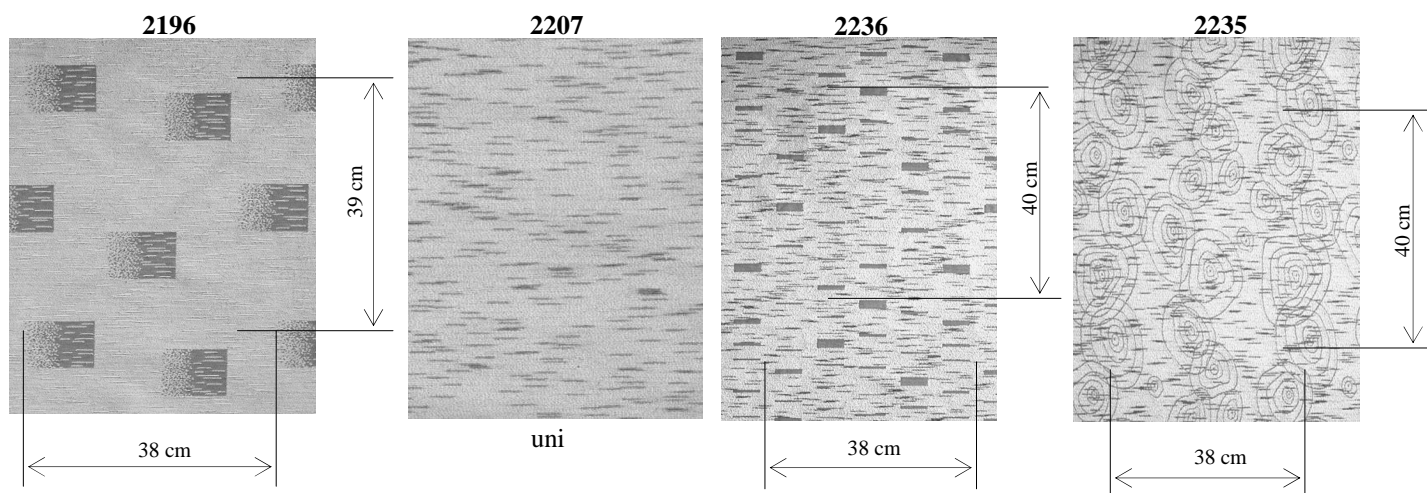

**Základní technické údaje:**

<b>Druh:</b>	<b><u>VARIA</u></b>		
<b>Určení:</b>	potahová tkanina		ČSN EN ISO
<b>Materiálové složení:</b>		60 % PE, 26 % CO, 14 % VI	
<b>Šíře:</b>		150 cm	
<b>Hmotnost:</b>		710 g/m	
<b>Dostava osnovy / útku:</b>	osnova: útek:	70 nití / cm 22 nití / cm	
<b>Pevnost v tahu:</b>	osnova: útek:	2217 N 947 N	13934-1 13934-1
<b>Pevnost v dotržení:</b>	přetrh útků: přetrh osnovy:	A A	13937-3 13937-3
<b>Odolnost v oděru:</b>	Martindale:	19 375 otáček	12947-2
<b>Posuv nití ve švu:</b>	posuv osnovních nití: posuv útkových nití:	1,0 mm 2,0 mm	13936-2 13936-2
<b>Stálobarevnost:</b>	na světle: při šamponování: v suchém otěru: v mokrém otěru:	5 4-5 4-5 3-4	105-B02 80 0168 105-X12 105-X12
<b>Způsob ošetřování:</b>		šamponování 	
<b>Kategorie:</b>	B – náročné použití v domácnosti		14 465
<b>Možné provedení:</b>	nešpinivé, nehořlavé, zatemňující zátěr (jen u větších množství)		
<b>Vzory a jejich opakování:</b>			

Všechny vzory jsou chráněny autorskými právy.

**KOLOVRAT, ČM s. r. o.**  
*Glamorous Jacquard Fabrics*  
**CZ-391 55 Chýnov**

---

<b>Article:</b>	<b><u>VARIA</u></b>	
<b>Applications:</b>	<b>upholstery fabric</b>	
<b>Composition:</b>	60 % PE, 26 % CO, 14 % VI	
<b>Width:</b>	150 cm	
<b>Mass:</b>	710 g/m	
<b>Yarn density:</b>	warp:	70 threads/cm
	weft:	22 threads/cm
<b>Tensile strength:</b>	warp:	2217 N
	weft:	947 N
<b>Tear strength:</b>	warp:	A
	weft:	A
<b>Abrasion thread breakage:</b>	Martindale:	19 375 cycles
<b>Seam slippage:</b>	warp direction:	1,0 mm
	weft direction:	2,0 mm
<b>Colour fastness:</b>	to light:	5
	to shampooing:	4-5
	to dry rubbing:	4-5
	to wet dubbing:	3-4
<b>Maintenance:</b>	shampooing 	
<b>Modifications:</b>	flame retardant, dirty repellent, blackout (larger quantities only)	
<b>Designs and repeats:</b>	<b>2196</b>	→ 38 cm   ↓ 39 cm
	<b>2207</b>	uni
	<b>2236</b>	→ 38 cm   ↓ 40 cm
	<b>2235</b>	→ 38 cm   ↓ 40 cm