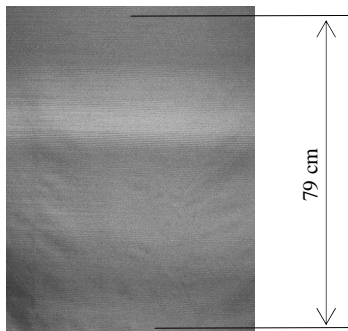

**Základní technické údaje:**

<b>Druh:</b>	<b><u>TREMEZA D</u></b>		
<b>Určení:</b>	<b>dekorační a potahová tkanina</b>		ČSN EN ISO
<b>Materiálové složení:</b>		100 % PE	
<b>Šíře:</b>		150 cm	
<b>Hmotnost:</b>		320 g/m	
<b>Dostava osnovy / útku:</b>	osnova:	70 nití / cm	
	útek:	45 nití / cm	
<b>Pevnost v tahu:</b>	osnova:	1736 N	13934-1
	útek:	916 N	13934-1
<b>Odolnost v oděru:</b>	Martindale:	30 125 otáček	12947-2
<b>Posuv nití ve švu:</b>	posuv osnovních nití:	0,6 mm	80 0842
	posuv útkových nití:	1,2 mm	80 0842
<b>Stálobarevnost:</b>	na světle:	6-7	105-B02
	v suchém otěru:	4-5	105-X12
	v praní:	4-5	105-C06
	v chemickém čištění:	4-5	105-D01
<b>Způsob ošetřování:</b>		šamponování 	
<b>Změna rozměrů po praní:</b>	osnova:	0 %	25077
	útek:	0 %	25077
<b>Změna rozměrů po chemickém čištění:</b>	osnova:	-1,5 %	3175-1,2
	útek:	+0,5 %	3175-1,2
<b>Skupina namáhání potahu:</b>	4 – náročné použití v domácnosti nebo běžné ve veřejných prostorech		549-80-96
<b>Úprava:</b>	předsrážení		
<b>Možné provedení:</b>	nešpinivé, nehořlavé, zatemňující zátěr (jen u větších množství)		
<b>Vzory a jejich opakování:</b>	D 2241		