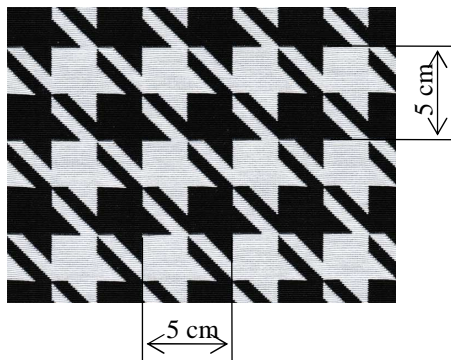

KOLOVRAT, ČM s. r. o.
stylové dekorační látky
391 55 Chýnov

Základní technické údaje:

Druh:	<u>INESZA</u>		
Určení:	potahová tkanina		ČSN EN ISO
Materiálové složení		CO 75 %, PE 25 %	
Šíře:		150 cm	
Hmotnost:		750 g/m	
Dostava osnovy / útku:	osnova:	70 nití / cm	
	útek:	30 nití / cm	
Pevnost v tahu:	osnova:	1626,6 N	13934-1
	útek:	1800,2 N	13934-1
Odolnost v oděru:	Martindale:	30 000 otáček	14465
Odolnost proti žmolkování	stupeň	4	12945-2
Posuv nití ve švu:	posuv osnovních nití:	0,6 mm	13936-2
	posuv útkových nití:	0,5 mm	13939-2
Pevnost v dotržení	osnova	184 N	13937-3
	útek	159,5 N	13937-3
Stálobarevnost:	na světle:	6	105-B02
	v suchém otěru:	4-5	105-X12
	v mokřém otěru:	4	
	v praní:	4-5	105-C06
	v chemickém čištění:	4-5	105-D01
Způsob ošetřování:		šamponování	
Způsob užití:			
Změna rozměrů po praní:	osnova	-5 %	25077
	útek	-3 %	25077
Kategorie:	B – náročné použití v domácnosti		14465
Možné provedení:	nešpinivé, nehořlavé, zatemňující zátěr (jen u větších množství)		
Vzory a jejich opakování:	→ 5 cm ↓ 5 cm		

Article:	<u>INESZA</u>	
Applications:	upholstery fabric	
Composition:		CO 75 %, PE 25 %
Width:		150 cm
Mass:		750 g/m
Yarn density:	warp:	70 threads/cm
	weft:	30 threads/cm
Tensile strength:	warp:	1626,6 N
	weft:	1800,2 N
Abrasion thread breakage:	Martindale:	30 000 cycles
Tear fastness:	degree:	4
Seam slippage:	warp direction:	0,6 mm
	weft direction:	0,5 mm
Tear strength:	warp:	184 N
	weft:	159,5 N
Colour fastness:	to light:	6
	to dry rubbing:	4-5
	to wet rubbing:	4
	to washing:	4-5
	to chemical cleaning:	4-5
Maintenance:		shampooing 
Shrinkage after washing:	warp:	-5 %
	weft:	-3 %
Modifications:		flame retardant, dirty repellent, blackout (larger quantities only)
Designs and repeats:		→ 5 cm ↓ 5 cm