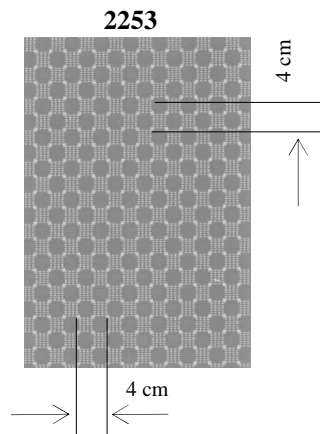

**Základní technické údaje:**

<b>Druh:</b>	<b><u>FONTAINA</u></b>		
<b>Určení:</b>	dekorační a potahová tkanina		ČSN EN ISO
<b>Materiálové složení:</b>		54 % PE, 46 % CO	
<b>Šíře:</b>		150 cm	
<b>Hmotnost:</b>		520 g/m	
<b>Dostava osnovy / útku:</b>	osnova: útek:	70 nití /cm 26 nití /cm	
<b>Pevnost v tahu:</b>	osnova: útek:	2298 N 722 N	13934-1 13934-1
<b>Pevnost v dotržení:</b>	přetrh osnovy: přetrh útků:	A A	13937-3 13937-3
<b>Odolnost v oděru:</b>	Martindale:	13 000 otáček	12947-2
<b>Odolnost proti žmolkování:</b>	stupeň:	4	12945-2
<b>Posuv nití ve švu:</b>	posuv osnovních nití: posuv útkových nití:	2,4 mm 1,7 mm	13936-2 13936-2
<b>Stálobarevnost:</b>	na světle: v praní: v suchém otěru: v mokřém otěru: při šamponování:	5-6 4-5 4-5 4 4	105-B02 105-C06 105-X12 105-X12
<b>Změna rozměrů po praní:</b>	osnova: útek:	-3,4 % -4,7 %	25077 25077
<b>Způsob ošetřování:</b>		šamponování 	
<b>Kategorie:</b>	C – běžné použití v domácnosti		14 465
<b>Úprava:</b>	předsrážení		
<b>Možné provedení:</b>	nešpinivé, nehořlavé, zatemňující zátěr (jen u větších množství)		
<b>Vzory a jejich opakování:</b>			